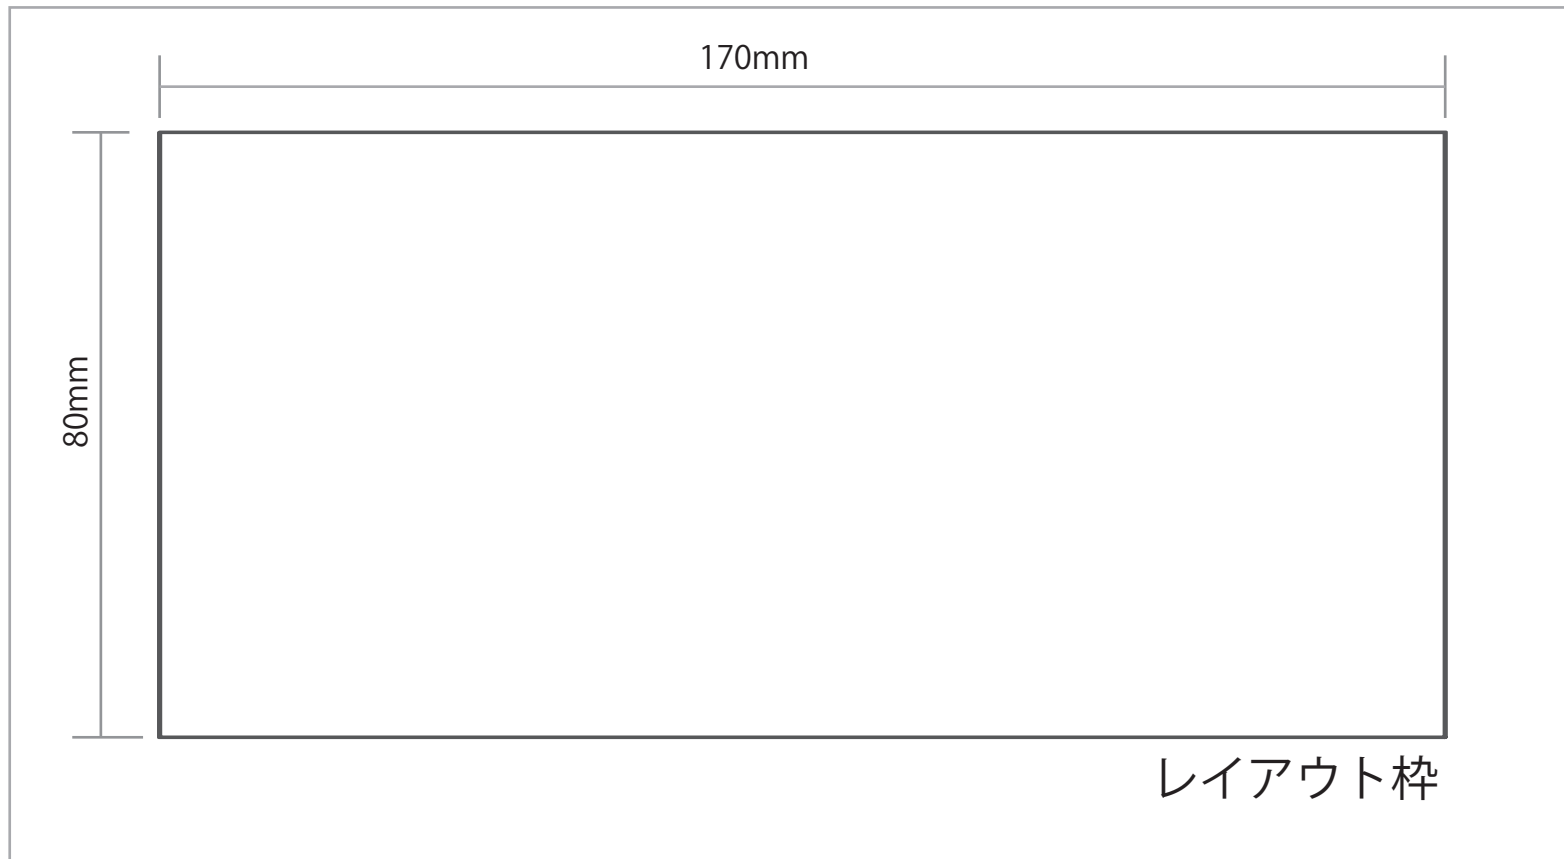

横レイアウト

80×170mmの枠の中に作成してください。

米袋